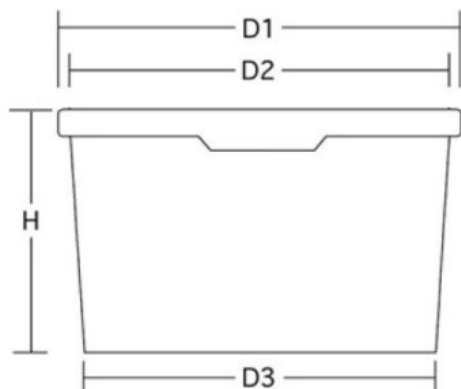

Informazioni di base:

Nome articolo: **185F**

Caratteristiche:

Capacità Rasobordo: 19,2 lt

Capacità Nominale: 18,2 lt

Diametro superiore: 309 mm

Diametro inferiore: 268 mm

Altezza standard: 323 mm

Tipo di chiusura: Coperchio in plastica con sigillo di garanzia

Specifiche:

Omologazioni: nessuna

Certificazioni: ISO 9001:2015

Informazioni di pallettizzazione:

EPAL 80x120: 260pz

100x120: 330 pz

106x120: 330 pz

Possibilità di coperchi dentro al bancale: sì

Altezza di accatastamento: 325mm (*a secchio pieno e chiuso*)

Peso: 0.8 kg